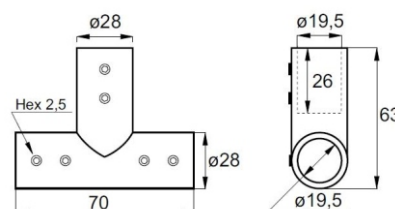

Конектор стена-тръба,
стомана, за тръба ϕ 19 мм
Код: 15.26.100-8

Конектор тръба-стъкло,
проходен, стомана,
за стъкло от 8 до 10 мм дебелина
Код: 15.26.103-6

Конектор тръба-стъкло,
краен, стомана,
за стъкло от 8 до 10 мм дебелина
Код: 15.26.102-7

Конектор тръба-тръба,
троен, стомана,
за тръба ϕ 19 мм
Код: 15.26.105-5

Конектор стена-тръба
45 градуса, стомана,
за тръба ϕ 19 мм
Код: 15.26.101-6

Тръба неръждаема стомана,
диаметър ϕ 19 мм, дебелина 1,2 мм,
3 метра
Код: 22.23.250-1