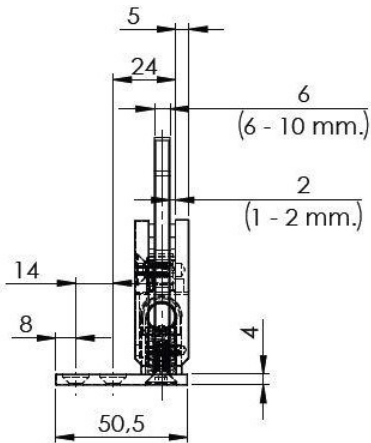

Конектор стена-тръба,
45 градуса, 15.26.101-6
Цена: **29,00 лв с ДДС**

Конектор тръба-стъкло,
вертикален, 15.26.108-6
Цена: **50,00 лв с ДДС**

Тръба неръждаема стомана,
ф19 мм, 3 метра,
22.13.250
Цена: **81,90 лв с ДДС**

Профил за 10 мм стъкло,
дран алуминий, 3 метра,
15.26.513-5
Цена: **85,70 лв с ДДС**

Панта TEX III стена-стъкло ,
изнесена планка, стомана, с релаж
за стъкло от 6 до 10 мм дебелина
Товароносимост - 18 кг/брой
Код: 15.24.051-5

Конектор тръба-тръба,
троен, стомана,
за тръба ϕ 19 мм
Код: 15.26.105-5

Конектор стена-тръба
45 градуса, стомана,
за тръба ϕ 19 мм
Код: 15.26.101-6

Тръба неръждаема стомана,
диаметър ϕ 19 мм, дебелина 1,2 мм,
3 метра
Код: 22.23.250-1