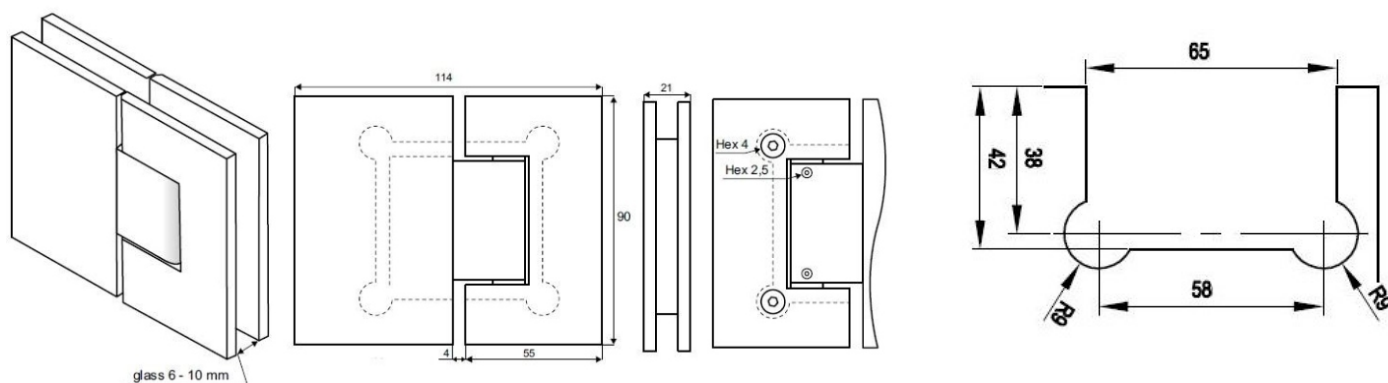

Панта TEX II стъкло-стъкло,
180 градуса, стомана, с релаж
за стъкло от 6 до 10 мм дебелина
Товароносимост - 18 кг/брой
Код: 15.24.005-1