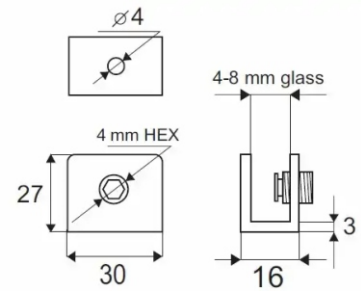

Рафтоносачи

Рафтоносач 27x30x16
4-8 мм стъкло,
Код: 22.02.563-0