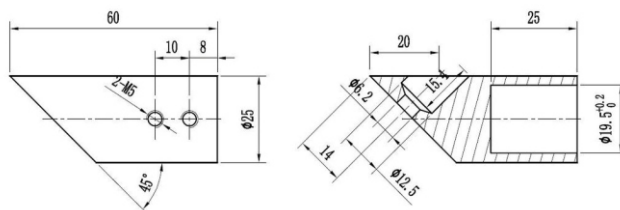

Конектор стена-тръба
45 градуса, стомана,
за тръба ϕ 19 мм
Код: 15.26.101-6