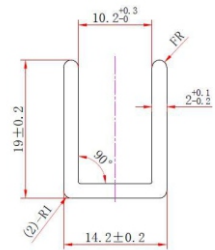

Профил за душ кабини

Профил за 10 мм стъкло,
гран алуминий, 3 м,
Код: 15.26.513-5