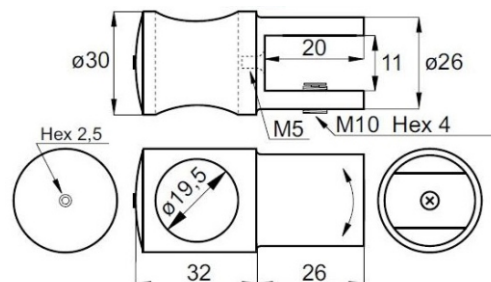

Конектор тръба-стъкло,
проходен, стомана,
за стъкло от 8 до 10 мм дебелина
Код: 15.26.103-6