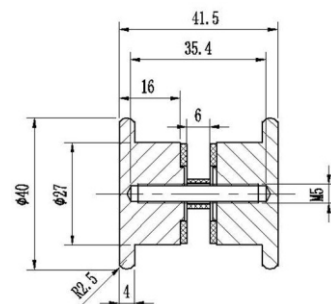

Конектор тръба-тръба,
троен, стомана,
за тръба ϕ 19 мм
Код: 15.26.105-5

Конектор стена-тръба
45 градуса, стомана,
за тръба ϕ 19 мм
Код: 15.26.101-6

Тръба неръждаема стомана,
диаметър ϕ 19 мм, дебелина 1,2 мм,
3 метра
Код: 22.23.250-1

Дръжки за душ кабинни

Дръжка за стъкло, Гъба,
стомана, за стъкло
от 6 до 12 мм дебелина
Ког: 15.24.091-0

Дръжка за стъкло, квадрат,
стомана, за стъкло
от 6 до 12 мм дебелина
Ког: 15.24.035-5

Дръжка за стъкло, ф 30 мм,
стомана, за стъкло
от 6 до 12 мм дебелина
Ког: 15.24.046-0