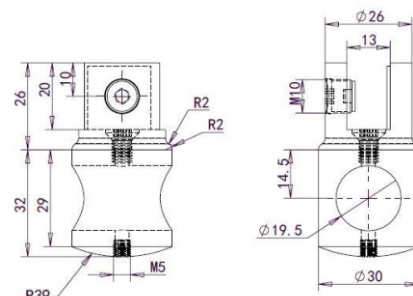

Панта TEX III стена-стъкло ,
централна планка, стомана, с релаж
за стъкло от 6 до 10 мм дебелина
Товароносимост - 18 кг/брой
Код: 15.24.050-5

Панта TEX II стъкло-стъкло,
180 градуса, стомана, с релаж
за стъкло от 6 до 10 мм дебелина
Товароносимост - 18 кг/брой
Код: 15.24.005-1

Конектор стена-тръба,
стомана, за тръба ϕ 19 мм
Код: 15.26.100-8

Конектор тръба-стъкло,
проходен, стомана,
за стъкло от 8 до 10 мм дебелина
Код: 15.26.103-6

Конектор тръба-стъкло,
краен, стомана,
за стъкло от 8 до 10 мм дебелина
Код: 15.26.102-7

Конектор тръба-тръба,
троен, стомана,
за тръба ϕ 19 мм
Код: 15.26.105-5

Конектор стена-тръба
45 градуса, стомана,
за тръба ϕ 19 мм
Код: 15.26.101-6

Тръба неръждаема стомана,
диаметър ϕ 19 мм, дебелина 1,2 мм,
3 метра
Код: 22.23.250-1