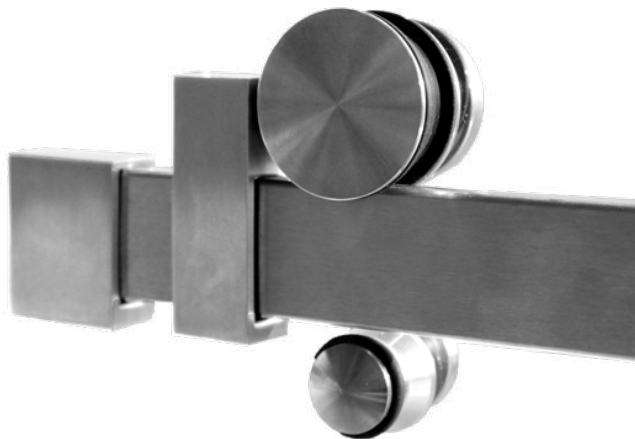

Рафтоносачи

Рафтоносач 27x30x16
4-8 мм стъкло,
Код: 22.02.563-0

Профил за душ кабини

Профил за 10 мм стъкло,
гран алуминий, 3 м,
Код: 15.26.513-5

Обков за душ кабини, стомана

— ВАРИАНТ 1, КОД: S-VAR1.S

1. S002-1-2.S - 2 бр.
2. S002-3-2.S - 2 бр.
3. S002-2-2.S - 2 бр.
4. S002-4-2.S - 2 бр.
5. S014-11-2.S - 0 бр.
6. S001-3-1.S - 0 бр.
7. S002-5-2.S - 2 бр.
8. S014-6-1.S - 1 бр.
9. S002-7-1.S - 1 бр.
10. S002-8-2.S - 1 бр.