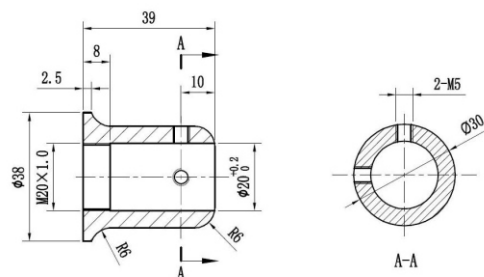

Конектор стена-тръба,
стомана, за тръба ϕ 19 мм
Код: 15.26.100-8