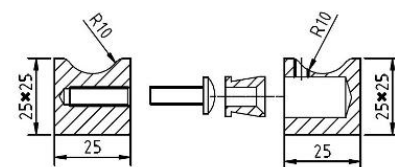

Дръжка за стъкло, квадрат,
стомана, за стъкло
от 6 до 12 мм дебелина
Ког: 15.24.035-5