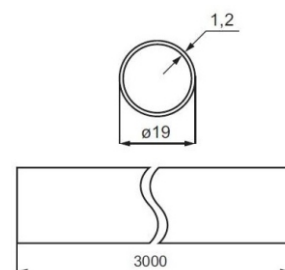

Конектор стена-тръба,
стомана, за тръба ϕ 19 мм
Код: 15.26.100-8

Конектор тръба-стъкло,
проходен, стомана,
за стъкло от 8 до 10 мм дебелина
Код: 15.26.103-6

Конектор тръба-стъкло,
краен, стомана,
за стъкло от 8 до 10 мм дебелина
Код: 15.26.102-7

Конектор тръба-тръба,
троен, стомана,
за тръба ϕ 19 мм
Код: 15.26.105-5

Конектор стена-тръба
45 градуса, стомана,
за тръба ϕ 19 мм
Код: 15.26.101-6

Тръба неръждаема стомана,
диаметър ϕ 19 мм, дебелина 1,2 мм,
3 метра
Код: 22.23.250-1