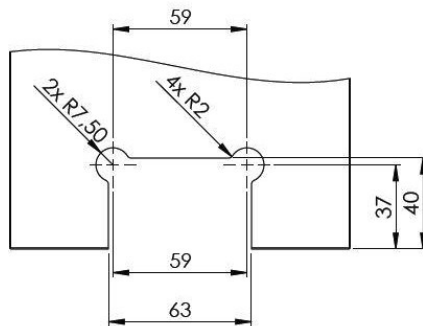

Профил за 10 мм стъкло,
дран алуминий, 3 метра,
15.26.513-5
Цена: **85,70 лв с ДДС**

Панта TEX III стена-стъкло ,
изнесена планка, стомана, с релаж
за стъкло от 6 до 10 мм дебелина
Товароносимост - 18 кг/брой
Код: 15.24.051-5