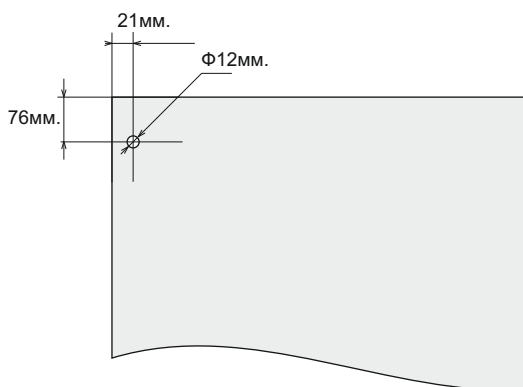

Разпробиване на фикс, за вариант 3: