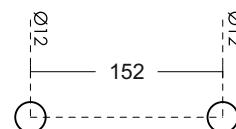

Дръжка Скарбъроу **19x19x171, сс 152 мм**
неръждаема стомана Ss304, грана
Ког: HLD-012.1919.152SS

Дръжка двустранна **ф25x500 мм, сс 350 мм**
грانا стомана Ss304
Ког: HLD-633.25.350.500
Цена: **48,60 лв с ДДС**