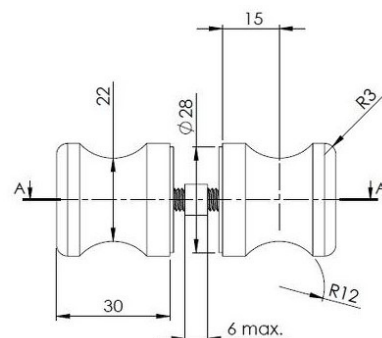

Конектор тръба-тръба,
троен, стомана,
за тръба ϕ 19 мм
Код: 15.26.105-5

Конектор стена-тръба
45 градуса, стомана,
за тръба ϕ 19 мм
Код: 15.26.101-6

Тръба неръждаема стомана,
диаметър ϕ 19 мм, дебелина 1,2 мм,
3 метра
Код: 22.23.250-1

Дръжки за душ кабинни

Дръжка за стъкло, Гъба,
стомана, за стъкло
от 6 до 12 мм дебелина
Ког: 15.24.091-0

Дръжка за стъкло, квадрат,
стомана, за стъкло
от 6 до 12 мм дебелина
Ког: 15.24.035-5

Дръжка за стъкло, ф 30 мм,
стомана, за стъкло
от 6 до 12 мм дебелина
Ког: 15.24.046-0

Дръжка Скарбъроу **19x19x171, сс 152 мм**
неръждаема стомана Ss304, грана
Ког: HLD-012.1919.152SS

Дръжка двустранна **ф25x500 мм, сс 350 мм**
грانا стомана Ss304
Ког: HLD-633.25.350.500
Цена: **48,60 лв с ДДС**