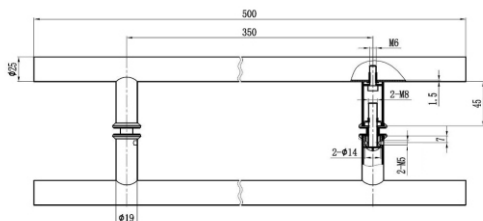

Конектор тръба-тръба,
троен, стомана,
за тръба ϕ 19 мм
Код: 15.26.105-5

Конектор стена-тръба
45 градуса, стомана,
за тръба ϕ 19 мм
Код: 15.26.101-6

Тръба неръждаема стомана,
диаметър ϕ 19 мм, дебелина 1,2 мм,
3 метра
Код: 22.23.250-1

Дръжки за душ кабинни

Дръжка за стъкло, Гъба,
стомана, за стъкло
от 6 до 12 мм дебелина
Ког: 15.24.091-0

Дръжка за стъкло, квадрат,
стомана, за стъкло
от 6 до 12 мм дебелина
Ког: 15.24.035-5

Дръжка за стъкло, ф 30 мм,
стомана, за стъкло
от 6 до 12 мм дебелина
Ког: 15.24.046-0

Дръжка Скарбъроу **19x19x171, сс 152 мм**
неръждаема стомана Ss304, грана
Ког: HLD-012.1919.152SS

Дръжка двустранна **ф25x500 мм, сс 350 мм**
грانا стомана Ss304
Ког: HLD-633.25.350.500
Цена: **48,60 лв с ДДС**