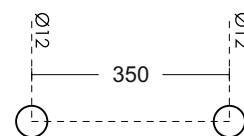

Дръжка Скарбъроу **19x19x171, сс 152 мм**
неръждаема стомана Ss304, грана
Ког: HLD-012.1919.152SS

Дръжка двустранна **ф25x500 мм, сс 350 мм**
грانا стомана Ss304
Ког: HLD-633.25.350.500
Цена: **48,60 лв с ДДС**